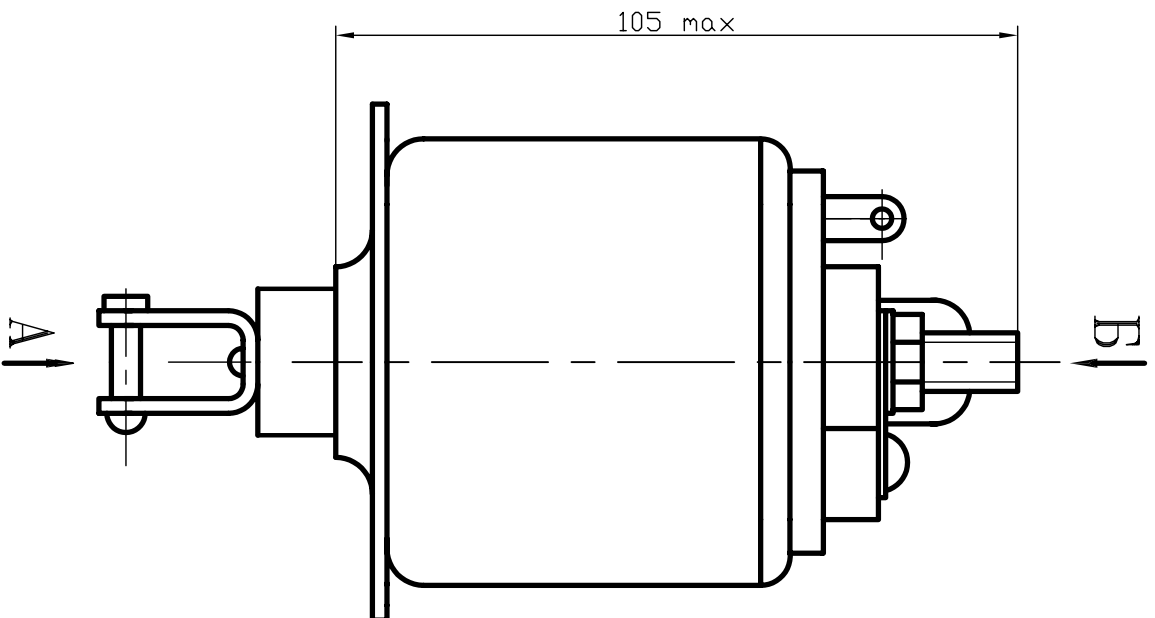

РЕЛЕ ЭЛЕКТРОМАГНИТНОЕ 29.3708.800-02 ЕЖАИ.647000.001 ТУ

ДЛЯ СТАРТЕРОВ 35.3708

Реле предназначено для двигателей легковых автомобилей ВА32101...ВА32107

ОСНОВНЫЕ ТЕХНИЧЕСКИЕ ДАННЫЕ

Напряжение питания, В  
 Напряжение включения, В  
 Режим работы  
 Исполнение  
 Средний ресурс, вкл  
 Масса, кг