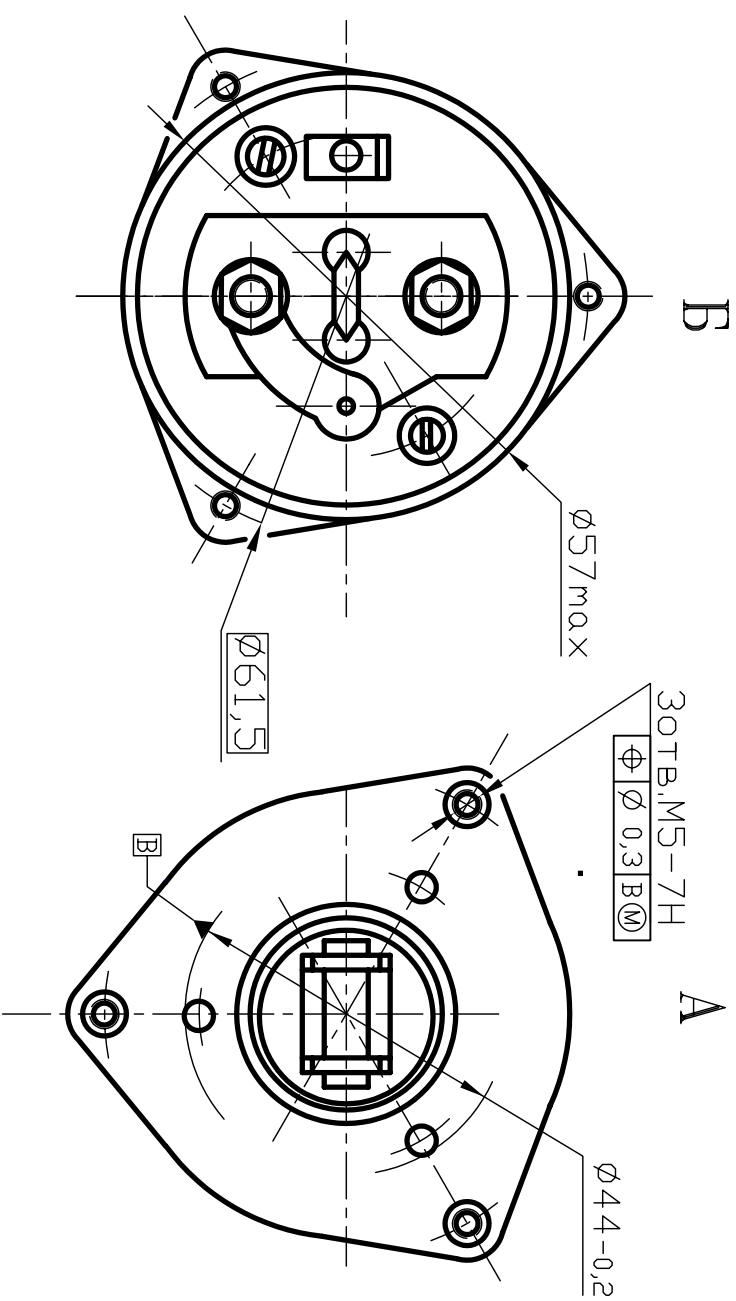

РЕЛЕ ЭЛЕКТРОМАГНИТНОЕ 29.3708.800-02 ЕЖАИ.647000.001 ТУ

ДЛЯ СТАРТЕРОВ 35.3708

Реле предназначено для двигателей легковых автомобилей ВА32101...ВА32107

ОСНОВНЫЕ ТЕХНИЧЕСКИЕ ДАННЫЕ

Напряжение питания, В  
 Напряжение включения, В  
 Режим работы  
 Исполнение  
 Средний ресурс, вкл  
 Масса, кг

- 12
- 9
- кратковременный
- пылебрызгозащитное
- 20000
- 0,9